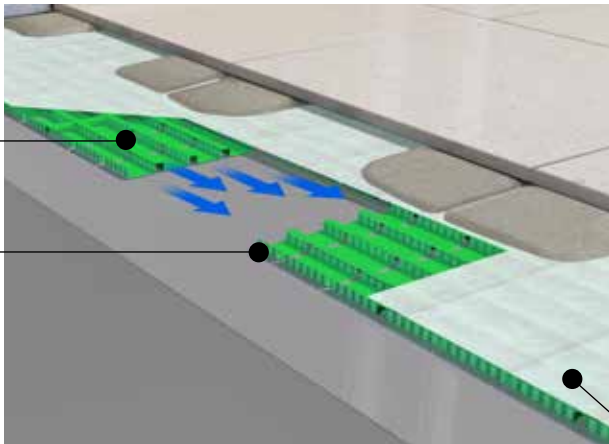

AQUADRAIN® T+

DRAINAGE DE SURFACE POUR REVÊTEMENTS SUR GRAVIER
FLÄCHENDRAINAGE FÜR BELÄGE AUF KIES/SPLITT
VLOERDRAINAGE VOOR VLOEREN OP GRIND/SPLIT

- > pour revêtements en pierre naturelle, en béton et en céramique
- > convient pour la pose flottante
- > capacité d'évacuation des eaux maximale
- > anti-remontée d'humidité

- > für Keramik-, Natur- und Betonsteinbeläge
- > geeignet für lose Verlegung
- > höchstes Wasserleitvermögen
- > kapillARBrechend

- > voor buitenbevoering van natuursteen, betonsteen en keramiek
- > voor losse vloeren
- > optimale drainagewaarden
- > capillairbrekende functie

MORTEC® SOFT

MATÉRIAU D'ÉTANCHÉITÉ POUR JOINTS À GRAINS FINS
FUGENFÜLLSTOFF MIT FEINKORNSTRUKTUR
VOEGMIDDEL MET FIJNE KORRELSTRUCTUUR

- > matériau d'étanchéité pour joints
- > utilisation comme joints de revêtement, de raccord et de dilation
- > disponible en gris ciment, anthracite, beige sable et gris pierre

- > Fugenfüllstoff
- > einsetzbar für Belags-, Anschluss- und Bewegungsfugen
- > erhältlich in zementgrau, anthrazit, sandbeige und steingrau

- > Voegmiddel
- > kann gebruikt worden voor vloer-, aansluit- en dilatatievoegen
- > verkrijgbaar in cementgrijs, antraciet, zandbeige en steengrijs

ARDEX X90 OUTDOOR

- > prise rapide même à basse température
- > résistance maximale au gel-dégel
- > résistant à la pluie battante après deux heures
- > longue durée d'utilisation même à haute température
- > praticable après env. 3 heures

- > schnelle Abbindung auch bei tiefen Temperaturen
- > höchste Frost-Tau-Wechsel-Beständigkeit
- > schlagregenfest nach zwei Stunden
- > lange Verarbeitungszeit auch bei hohen Temperaturen
- > begehbar nach ca. 3 Stunden