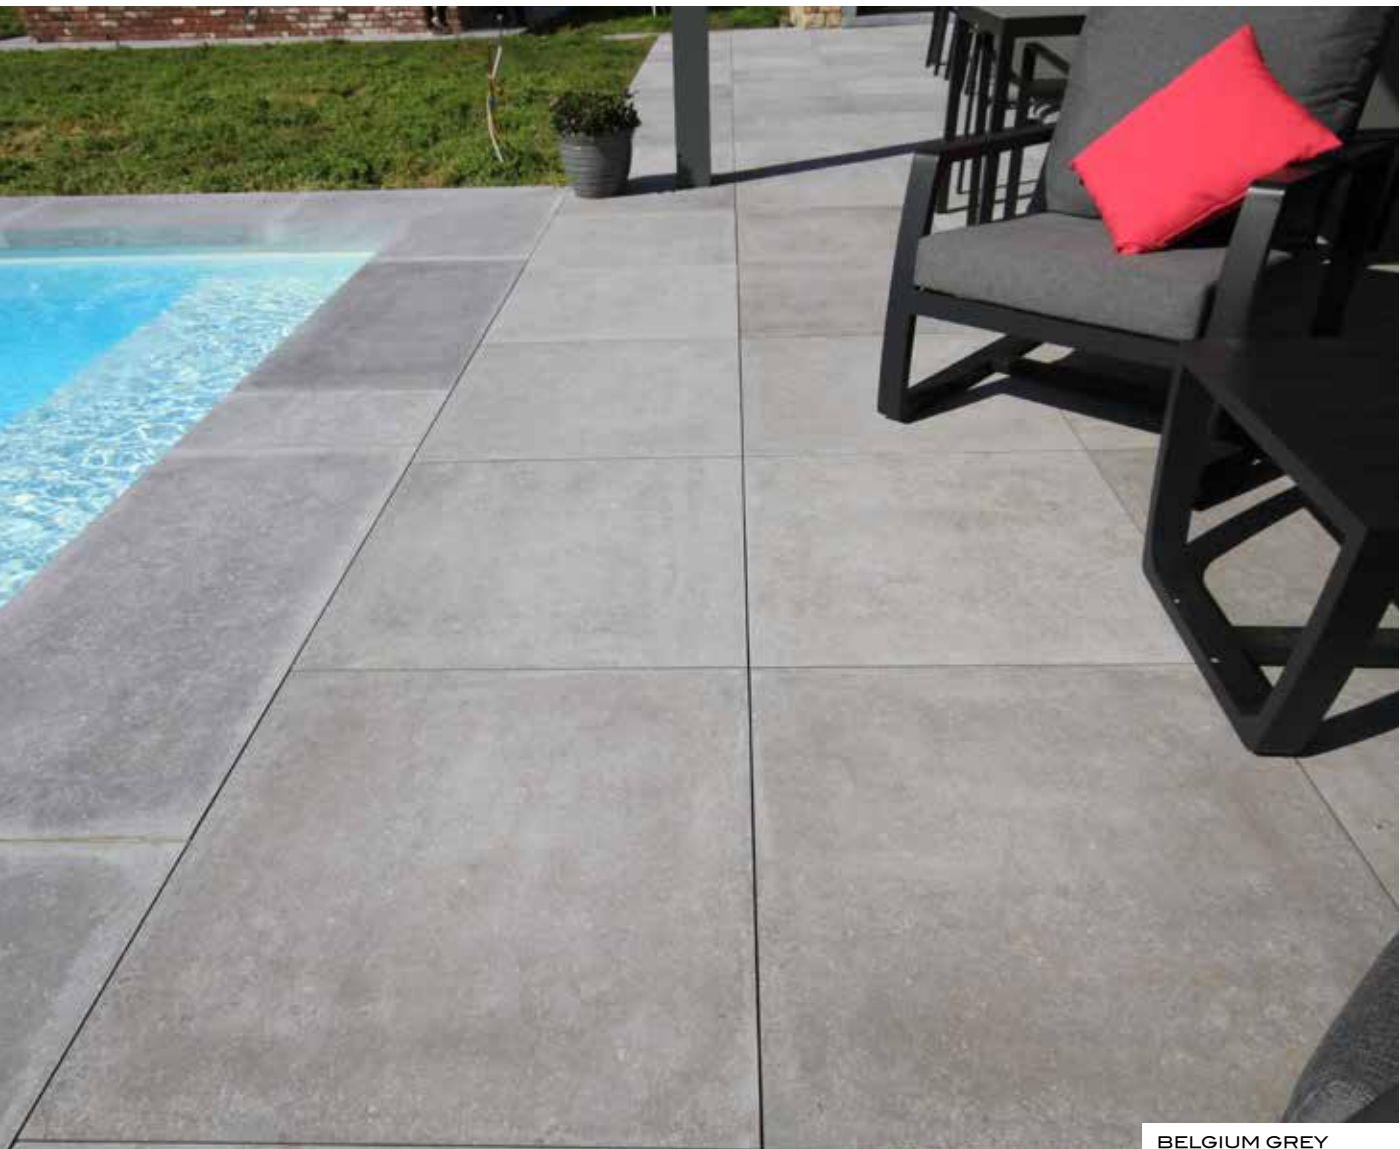

COTTAGE BLACK

03634-6012020 ●

60 x 120 x 2 cm

45 kg/m²

1 pc/box

19,44 m²/pal.

BELGIUM GREY