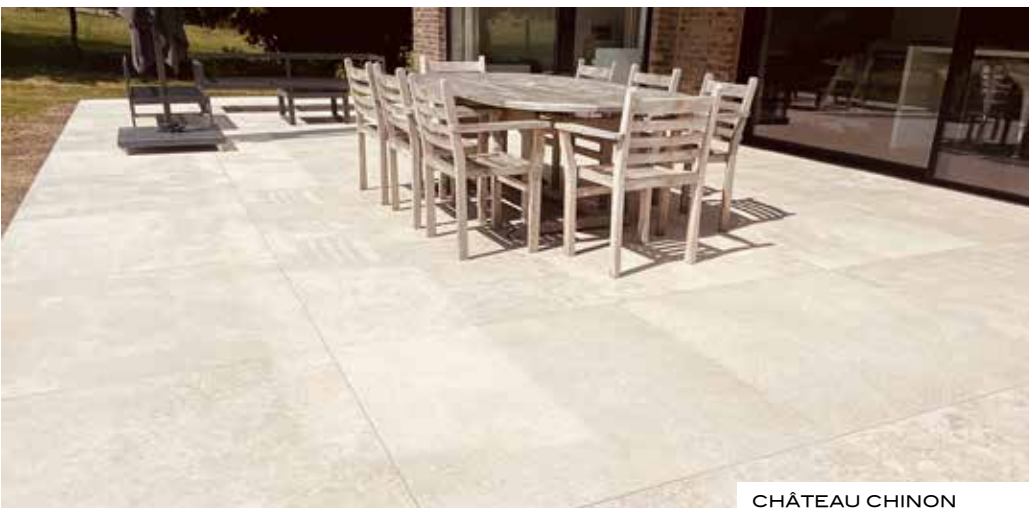

CHÂTEAU CHINON